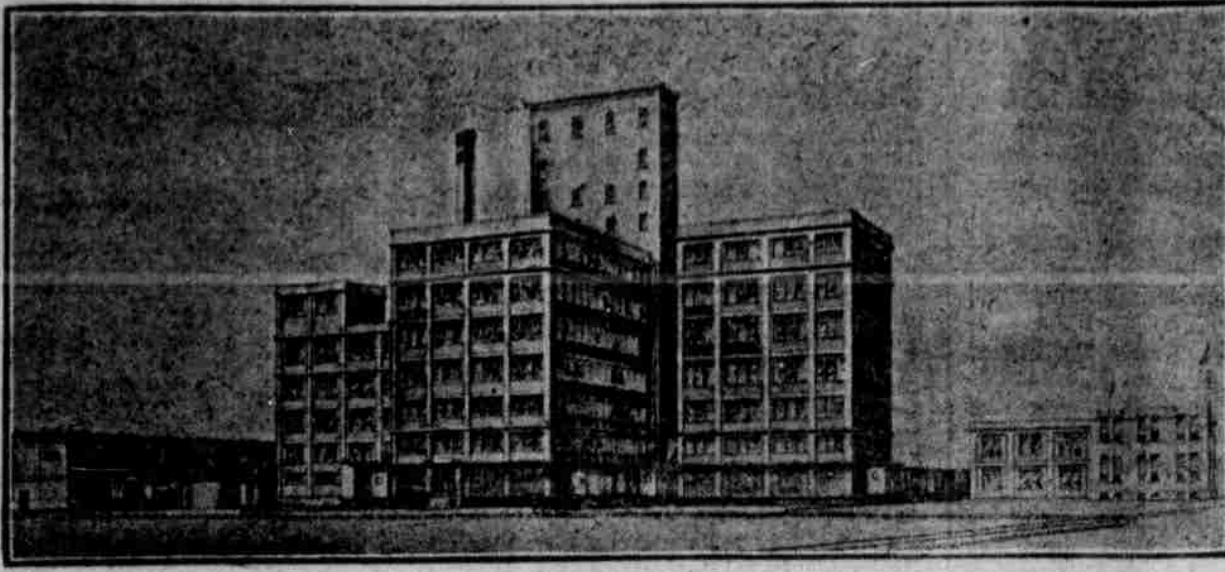

WARUM NICHT EINEN MARKT

Alfalfa and Cereals

Autorisiertes K

General Offices: Grain Exchange

SIoux CITY, IOWA

Bogelperspektive der Anlage

ALFALFA HAY WOODS

Das Heu-Lagerhaus wird ungefähr 6,000 Tonnen in Fässern verpacktes Heu aufnehmen und bedeckt einen Flächenraum von 41,472 Quadratfuß

Die Leistungsfähigkeit der Wehl-Mühle für 24 Stunden wird zu den größten in den Ver. Staaten zählen. Die Anlage wird mit den neuesten verbesserten elektrischen und höchst modernen Maschinen ausgestattet werden, absolut sanitärisch, nach dem Taglicht-Plan konstruiert und strikt feuerfester. Die Anlage wird einen Flächenraum von 69,822 Quadratfuß bedecken, einschließlich Landeplattformen, und wird sieben Stockwerke hoch sein.