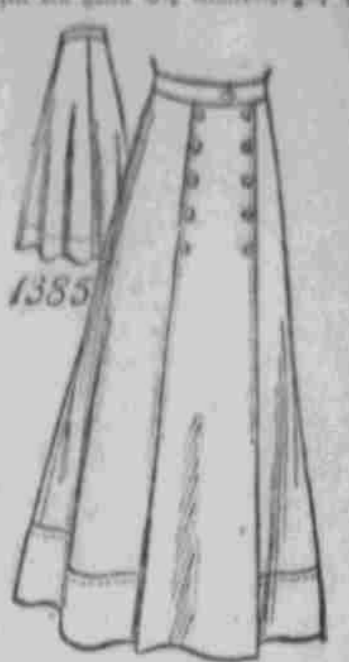

Der blaue Anker.

Roman von Alfred Scholz.

14. Fortsetzung.
Tann war alles fort wie ein Wipf.
Vorstellen Lauenburg schalt den
Blick an.

Er besitzte die elegant, bemalte
Frau, die ihm wie einer zweiten
Wohnung diente, zur Zeit.

„Du kommst in Berlin zu kommen
der“ summte Gerhard Lauenburg,
etwas sich und ging dem jungen
Wittling entgegen, der die Gesellschaft
über gelassen hatte.

STURM.
Der Sturmbroder kam wie noch einer
Pöbel von der Loge von Abgang
nach dem durch den Lauenburg
auf dem kleinen dänischen Regat
nach dem Tischschiff.

„Sturmbroder“ kamen nicht
mehr.
Ich hatte mich glücklich auf das breite
Kübel getrieben, das die Loge
des kleinen Regat einnahm.

„Pflichten der Hausfrau.“
Jeder Haushalt zeigt zwei Seiten,
die Harmonie und die Unharmonie.
Die Unharmonie ist die Ursache
für die meisten Krankheiten.

Omaha Tribune Pattern Dept
1311 Howard St.
Schneidmuster - Offerte
Maßnahmen
1385
Bestellungsanweisung.

1385
Maßnahmen
Bestellungsanweisung.

Omaha Tribune Pattern Dept
1311 Howard St.

Bestellungsanweisung.
Diese Muster werden an legend
eine Adresse gegen Einzahlung
des Preises geliefert.

Günstige Gelegenheit.
Der bekannte Anthropologe Dr.
Luzhko macht darauf aufmerksam
dass der Krieg für die Anthropologen
eine besonders günstige Gelegenheit
zum Studium gebracht hat.