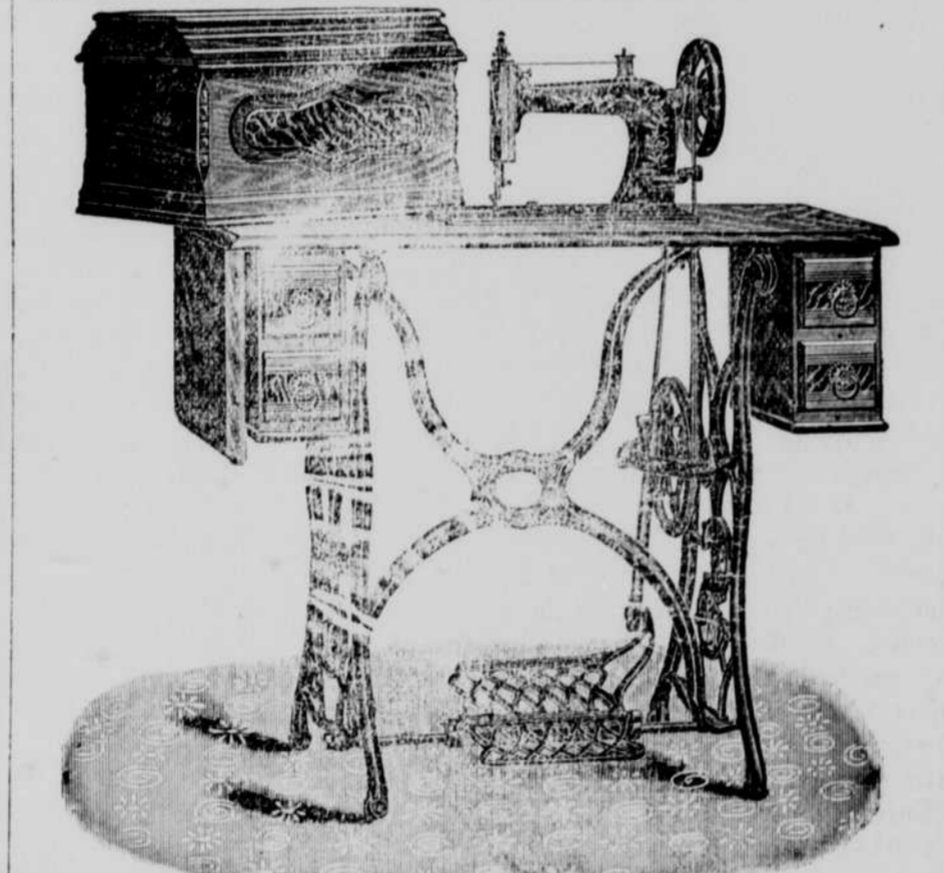

Dette Billede viser No. 1 med lav Arm. Maskinen og en Vargang af 'Stjernen': \$15.75. Maskinen alene: \$15.25.

Dette Billede viser No. 4 med høj Arm. Maskinen og en Vargang af 'Stjernen': \$17.75. Maskinen alene: \$17.25.