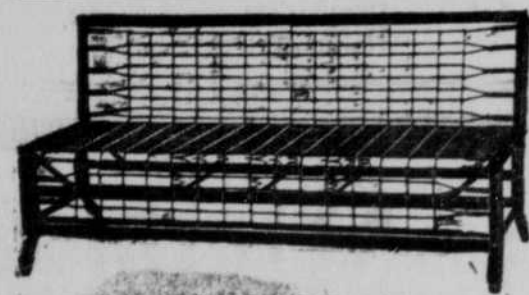

Der Verkauf

auf den die
ganze Einwohnerschaft gewartet hat.

Das interessanteste Bargain-Ereignis welches hier noch je stattgefunden - Geddes & Co.'s
großer jährlicher

Januar Aufräumungs-Verkauf

Dieser große Verkauf fängt an am 11. Januar, mit extremen Reduktionen an jedem Artikel im ganzen großen Laden.

Die wunderbaren Bargains von welchen wir sprechen für den Verkauf der nächsten zwei Wochen mögen Ihnen sensationell oder übertrieben vorkommen, aber die Tatsache bleibt dieselbe, wir haben schwer eingekauft, wir müssen unser Lager reduzieren, nicht nur um Raum zu gewinnen, sondern auch um Bargeld einzutreiben. Wir haben nicht soviel verkauft als wir beim Einkufen erwarteten, und somit müssen wir abladen, und das sofort. Tausende von Artikeln in unserm großen Lager von Möbeln werden jetzt zu weit weniger angeboten als unsere regulären Preise sind. Und jeder Artikel, den wir offerieren, ist von derselben vorzüglichen Qualität, von der Sorte die für Dauerhaftigkeit gemacht wurde, dieselbe Sorte die unserm Geschäft sein unschätzbare Renomee erworben hat. Dies ist die Zeit, Ihr Heim zu möblieren. Lassen Sie die Woche nicht vorüber gehen ohne diesem Verkauf beigewohnt zu haben.

→ Unser Laden: Drei Blöcke westlich von Volbachs Geschäft. Ein Block südlich und zwei Blöcke westlich vom Union Pacific Bahnhof. **315-317 W. 3. Str.** ←
„Der große Möbelladen“

Massive Vernis Martin Bettstelle

zweizöllige Pfosten **$5.45**

Eine hübsche, schwere Bettstelle, ein einfaches, elegantes Muster, massive Konstruktion. Die Hauptpfosten in einem Stück, sind zwei Zoll in Durchmesser. Fünf Füller, gefirnisset von bester Qualität Vernis Martin. Nur in voller Größe, 4-6. Ein regulärer $10 Wert, während unseres Januar Aufräumungs-Verkaufs, nur **$5.45**