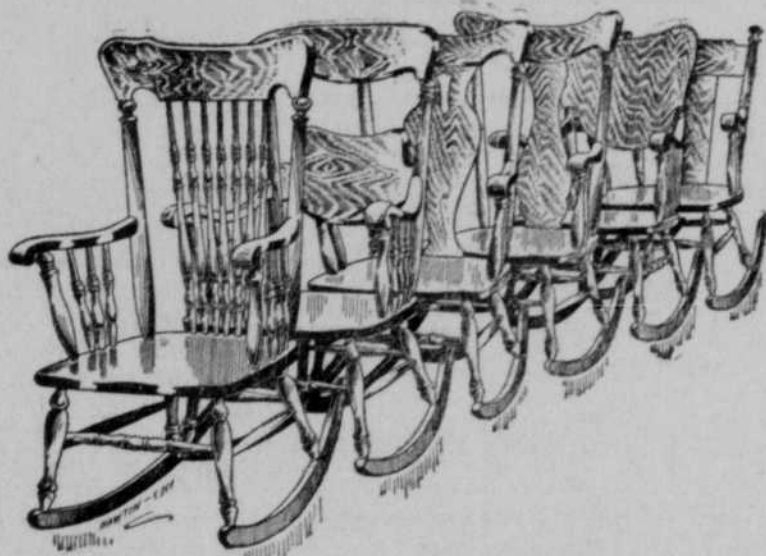

Diners mit hölzernen Sigen.

- \$ 6.00 6 Dining Stühle, \$ 4.75
- \$ 7.25 6 Dining Stühle, \$ 5.75
- \$ 7.50 6 Dining Stühle, \$ 5.95
- \$ 9.00 6 Dining Stühle, \$ 7.20
- \$10.00 6 Dining Stühle, \$ 8.00
- \$11.50 6 Dining Stühle, \$ 9.00
- \$12.00 6 Dining Stühle, \$ 9.50
- \$13.50 6 Dining Stühle, \$10.50
- \$14.00 6 Dining Stühle, \$11.00
- \$15.00 6 Dining Stühle, \$11.95
- \$16.50 6 Dining Stühle, \$13.25
- \$18.00 6 Dining Stühle, \$14.25
- \$20.00 6 Dining Stühle, \$15.75

Dressers

Eine große und vollständige Auswahl, um davon zu wählen in Eiche, Mahagoni, Circassischen Wallnuß und Bird Eye Maple.

- Regulärer \$ 9.00 Dresser, \$ 6.95
- Regulärer 11.00 Dresser, 8.90
- Regulärer 13.00 Dresser, 10.00
- Regulärer 17.50 Dresser, 13.75
- Regulärer 18.00 Dresser, 14.50
- Regulärer 20.00 Dresser, 15.50
- Regulärer 22.50 Dresser, 17.25
- Regulärer 25.00 Dresser, 18.95
- Regulärer 30.00 Dresser, 22.50
- Regulärer 35.00 Dresser, 26.50
- Regulärer 45.00 Dresser, 32.50
- Regulärer 50.00 Dresser, 37.50
- Regulärer 55.00 Dresser, 42.50

Alle Preise in diesen Ausverkauf sind für Baar!

Große Auswahl von Schaukelstühlen

Gemacht von extra schwerem, gut ausgewähltem Vorrath. Sie haben außerordentlich bequeme Rücklehnen und gemacht passend für die Form. In der Lot sind viele künstlerische Muster, an Werth so hoch als \$5.00. Eure Wahl, so lange sie übrig sind, zu \$2.75

- | | |
|-----------------------------------|---------------------------------|
| 5.50 Schaukelstuhl, jetzt \$ 3.95 | 7.00 Schaukelstuhl, jetzt 5.50 |
| 5.50 Schaukelstuhl, jetzt 4.25 | 11.50 Schaukelstuhl, jetzt 8.75 |
| 6.00 Schaukelstuhl, jetzt 4.75 | 13.00 Schaukelstuhl, jetzt 9.90 |