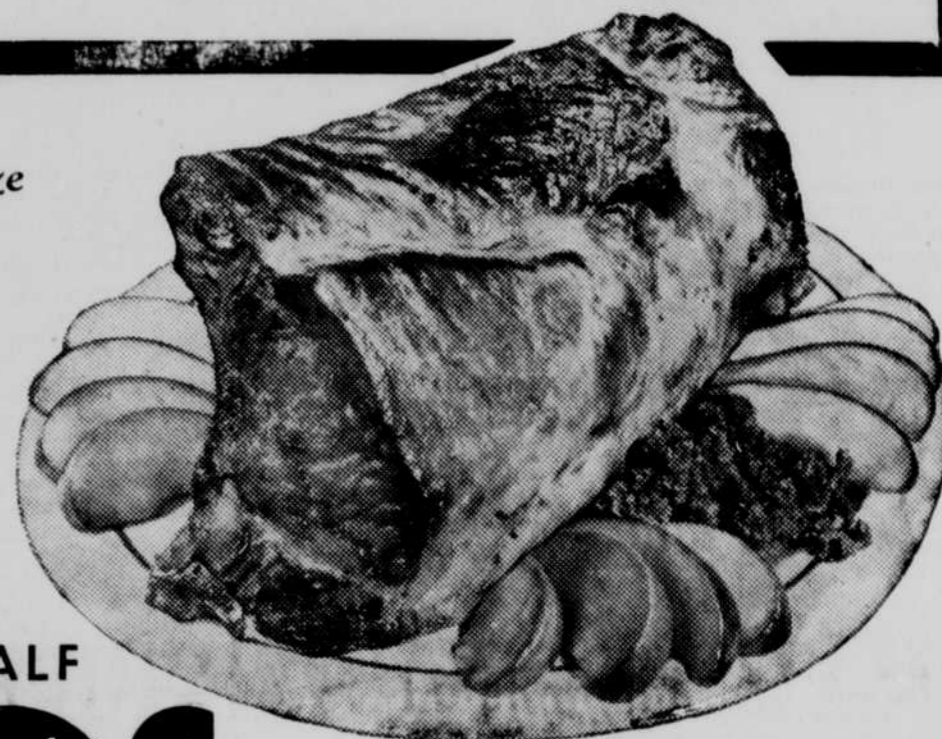

# PORK LOINS

RIB HALF

LOIN HALF

**43c lb.** **49c lb.**

Center Loin Pork Chops... Lb. **69c**  
Center Rib Pork Chops... Lb. **59c**  
Pork Loin End Roast... Lb. **45c**  
Pork Cutlets... Lb. **59c**

**RIB Steaks** U.S.D.A. Choice Grade Beef, Try 'em barbecued, terrific... Lb. **85c**