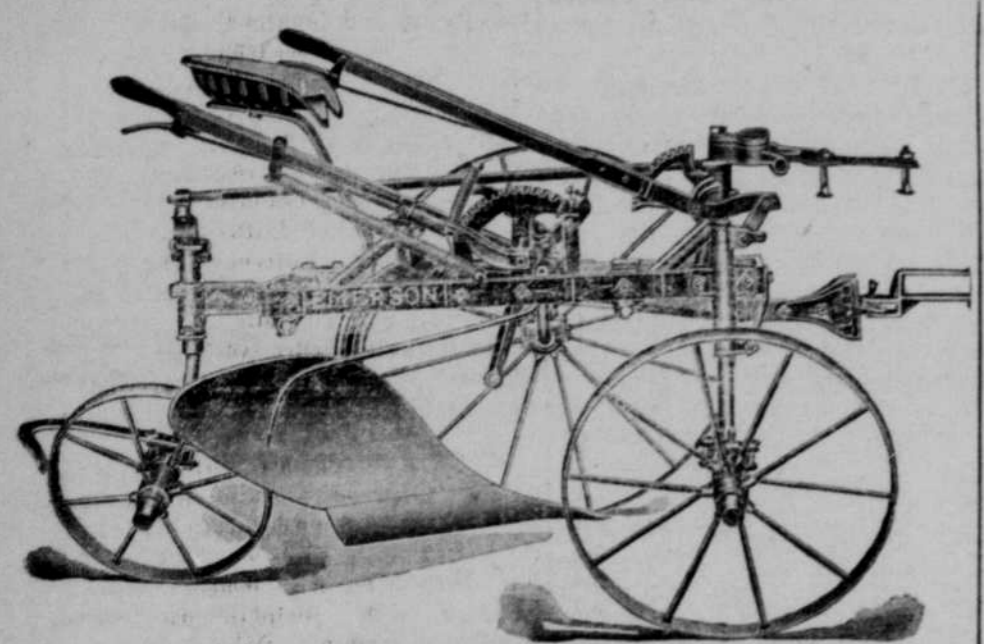

Kauft nicht... Alle die neuen Farben in Männer-Anzügen rangierend von $7.50 bis $26.50... Knabenanzüge von $2.00 bis $6.50... Falk Der Kleiderhändler.

Durchsichtige Metalle.

Dies Verhalten dünner Metallplättchen gegen das Licht.

Zwischen durchsichtigen und undurchsichtigen Körpern besteht keine scharfe Trennung. Das Wort, daß die Natur keine Sprünge macht, gilt auch hier, und auch zwischen den für Licht durchlässigen und undurchlässigen Körpern liegen mannigfache Übergänge.

Frühjahrsanzüge für Männer. Während wir Anzüge haben die im Preise von $7.50 hinauf bis $26.50 rangieren, wünschen wir besonders daß Ihre mittelpreisigen Kleiderstücke unterzusehen sollt.

Wir haben beschlossen folgende Sorten Maschinerie zu unserer Spezialität zu machen:

Die vollständige Emerson „footlift“ Auswahl, einschließlich der Standard Mäher und Harten, Emerson Gangs und Sulkies, Lister, Pflanzler, Cultivatoren, Eggen, Eggen-Karren, Disks, usw.

Dann die Avery Pflanzler und Wagen, die Fairbanks, Morse und Co. wohlbekannten und erstklassigen Gasolinmotoren, Mahler, Waagen, Windmühlen und Pumpen; die Deering Erntemaschinen; die Cloverleaf Miststreuer mit endloser „Schürze“ und die Weber und Old Dicky Wagen.

Außerdem Geschirre, schwere Eisenwaaren, und eine vollständige Auswahl von den erstklassigen Mier Buggies und Fuhrwerken. Da wir obige Sorten ausschließlich handhaben wollen werden wir mehrere einzelne und verschiedene Maschinen

ausräumen zum Kostenpreis Dies schließt mit ein Pflanzler, Cultivatoren, Lister, Disks etc. Ihr könnt Dollars sparen an jeder Maschine, da manche davon zu unerhörten Preisen gehen werden.

D. GILBERT & SON.

Akute Herzerkrankung.

Eigenartige Beobachtung bei Radfahrern und eine falsche Annahme.

Die Röntgenstrahlen haben eine wichtige Streitfrage entschieden. Während man bisher annahm, daß bei stärkeren Anstrengungen, die weit über das gewöhnliche Maß von Leistungsfähigkeit hinausgehen, das Herz sich vergrößere oder, richtiger gesagt, sich dehne, ist es jetzt mit der Röntgenstrahlen-Durchleuchtung gelungen, festzustellen, welche Vorgänge sich in Wirklichkeit bei solchen größeren Anstrengungen an der Herzform abspielen.

Sonderbare Eigenheiten und Ideen von einigen grauhäutigen Leuten und solchen die Kopf-, Haut- und Haartuberkel haben.

Die Stadt New York sendet mehr Verkäufer, wahrscheinlich zweimal mehr, aus als irgend eine andere Stadt auf der Welt. Bei einem Jahres-Bankett das eine große Firma ihren Reisenden gab waren etwa zweihundert ergaute und schlaftrübe Verkäufer anwesend.

Schwäbisches Bahnhöfchen.

Dem „Berliner Tageblatt“ schreibt ein gelegentlicher Korrespondent aus Schwaben: Wir fahren neulich früh mit dem ersten Zuge von Regensburg nach Memmingen. In der von dem bayerischen Knotenpunkt Hergau nur fünf Kilometer entfernten württembergischen Station Wangen, in die auch nicht eine Seitenbahn einmündet, hatten wir schon nach einer Fahrzeit von sieben Minuten nicht weniger als 20 Minuten Aufenthalt.

Das Reisen des Aischers.

Wichtige Bedingung für die Bestimmung dieses Reaktionsmittels.

Auf eine wichtige Bedingung der Schmachthafigkeit und Wohlbestimmtheit des Fleisches machte in den „Blättern für Volksgesundheitspflege“ Professor Ostertag aufmerksam.

Im Königreich Hannover.

Im Königreich Hannover hatten die Rekruten der bürgerlichen Ritters- und die der abtlichen Generalmajorat. Im Königreich Hannover hatten die Rekruten der bürgerlichen Ritters- und die der abtlichen Generalmajorat.