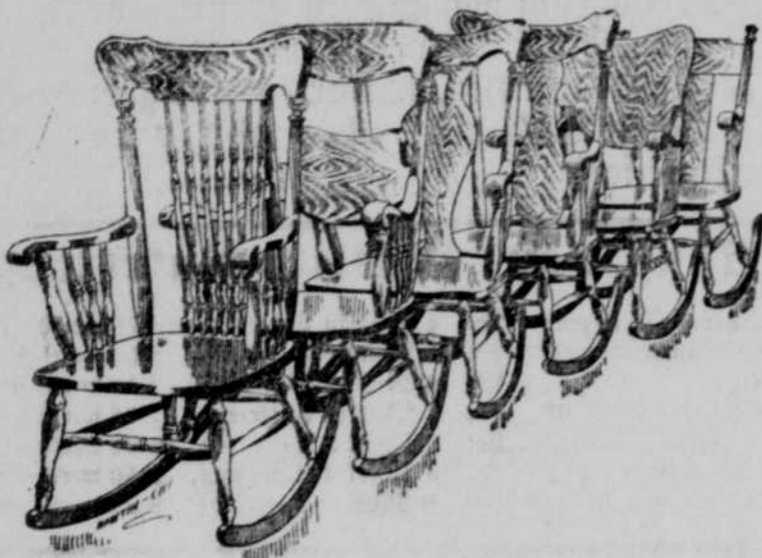

Diners mit hölzernen Sigen.

- \$ 6.00 6 Dining Stühle, \$ 4.75
- \$ 7.25 6 Dining Stühle, \$ 5.75
- \$ 7.50 6 Dining Stühle, \$ 5.95
- \$ 9.00 6 Dining Stühle, \$ 7.20
- \$10.00 6 Dining Stühle, \$ 8.00
- \$11.50 6 Dining Stühle, \$ 9.00
- \$12.00 6 Dining Stühle, \$ 9.50
- \$13.50 6 Dining Stühle, \$10.50
- \$14.00 6 Dining Stühle, \$11.00
- \$15.00 6 Dining Stühle, \$11.95
- \$16.50 6 Dining Stühle, \$13.25
- \$18.00 6 Dining Stühle, \$14.25
- \$20.00 6 Dining Stühle, \$15.75

Dressers

Eine große und vollständige Auswahl, um davon zu wählen in Eiche, Mahagoni, Circassischen Balkenholz und Bird Eye Maple.

- Regulärer \$ 9.00 Dreffer, \$ 6.95
- Regulärer 11.00 Dreffer, 8.90
- Regulärer 13.00 Dreffer, 10.00
- Regulärer 17.50 Dreffer, 13.75
- Regulärer 18.00 Dreffer, 14.50
- Regulärer 20.00 Dreffer, 15.50
- Regulärer 22.50 Dreffer, 17.25
- Regulärer 25.00 Dreffer, 18.95
- Regulärer 30.00 Dreffer, 22.50
- Regulärer 35.00 Dreffer, 26.50
- Regulärer 45.00 Dreffer, 32.50
- Regulärer 50.00 Dreffer, 37.50
- Regulärer 55.00 Dreffer, 42.50

Alle Preise in diesen Ausverkauf sind für Baar!

Große Auswahl von Schaukelstühlen

Gemacht von extra schweren, gut ausgewähltem Vorrath. Sie haben außerordentlich bequeme Rückenlehnen und gemacht passend für die Form. In der Lot sind viele künstlerische Muster, an Werth so hoch als \$5.00. Eure Wahl, so lange sie übrig sind, zu \$2.75

- List 1. — \$ 6.50 Schaukelstühle, jetzt \$ 5.00
- \$ 5.00 Schaukelstühle, jetzt \$ 3.95
- 7.00 Schaukelstühle, jetzt 5.50
- 5.50 Schaukelstühle, jetzt 4.25
- 11.50 Schaukelstühle, jetzt 8.75
- 6.00 Schaukelstühle, jetzt 4.75
- 13.00 Schaukelstühle, jetzt 9.90